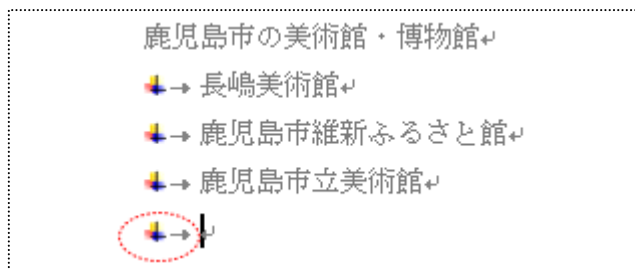

3. [ホーム]タブの[段落]グループの[箇条書き]の▼ボタンをクリックして[行頭文字ライブラリ]から選択します。

4 選択していたところが箇条書きになりました。

入力しながら箇条書きの設定にする・・・方法・・・

1 箇条書きにするところで、[ホーム]タブの[段落]グループの[箇条書き]の▼ボタンをクリックして[行頭文字ライブラリ]から選択します。

2.選択した行頭文字が入力されますので、続けて入力します。

3.入力して[Enter]キーを打鍵すると、次の行に行頭文字が入力されます。

・箇条書きの解除と段落番号の解除方法は同じような操作となります。

- 1.解除したい部分を選択します。
- 2.[箇条書き]ボタンをクリックして解除します。段落番号の場合は隣の[段落番号]ボタンをクリックします。

・文章を入力してから段落番号を付ける

- 1.以下のように入力されています。箇条書きにするところを選択します。
- 2.段落番号を付けるところを選択します。