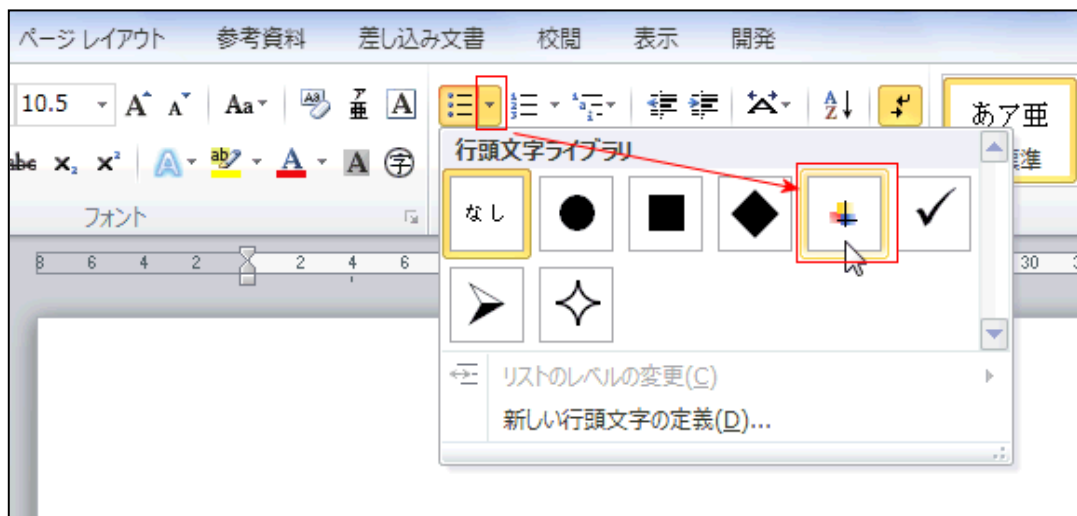

3. [ホーム]タブの[段落]グループの[箇条書き]の▼ボタンをクリックして[行頭文字ライブラリ]から選択します。

4 選択していたところが箇条書きになりました。

入力しながら箇条書きの設定にする・・・方法・・・

1 箇条書きにするところで、[ホーム]タブの[段落]グループの[箇条書き]の▼ボタンをクリックして[行頭文字ライブラリ]から選択します。

2.選択した行頭文字が入力されますので、続けて入力します。