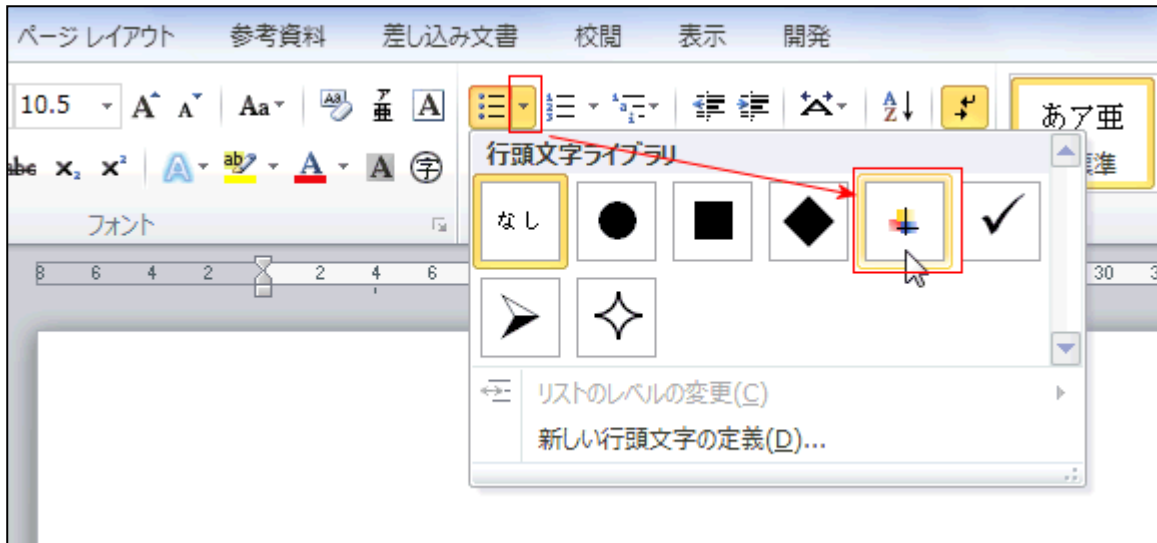

4 選択していたところが箇条書きになりました。