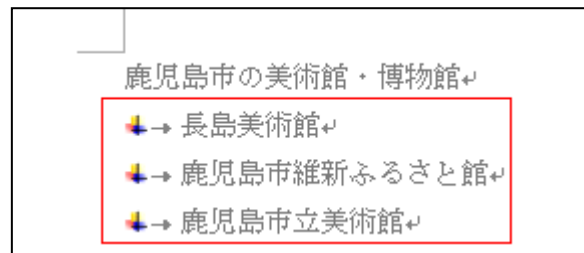

↓

比良美術館：高島市鹿ヶ瀬岩倉 75-1

文章を入力してから箇条書きにする・・・方法・・・（参考）

1. 以下のように入力されています。箇条書きにするところを選択します。

┌
鹿児島市の美術館・博物館↵
長島美術館↵
鹿児島市維新ふるさと館↵
鹿児島市立美術館↵
↵

2. 箇条書きにするところを選択します。

┌
鹿児島市の美術館・博物館↵
長島美術館↵
鹿児島市維新ふるさと館↵
鹿児島市立美術館↵
↵

ドラッグ

3. [ホーム]タブの[段落]グループの[箇条書き]の▼ボタンをクリックして[行頭文字ライブラリ]から選択します。

4 選択していたところが箇条書きになりました。

入力しながら箇条書きの設定にする・・・方法・・・

1 箇条書きにするところで、[ホーム]タブの[段落]グループの[箇条書き]の▼ボタンをクリックして[行頭文字ライブラリ]から選択します。

2.選択した行頭文字が入力されますので、続けて入力します。