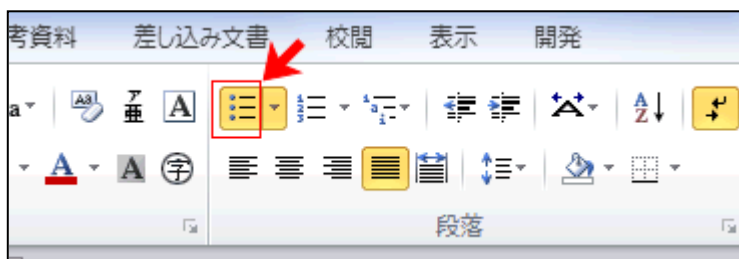

3. [ホーム]タブの[段落]グループの[箇条書き]の▼ボタンをクリックして[行頭文字ライブラリ]から選択します。

4 選択していたところが箇条書きになりました。

入力しながら箇条書きの設定にする・・・方法・・・

1 箇条書きにするところで、[ホーム]タブの[段落]グループの[箇条書き]の▼ボタンをクリックして[行頭文字ライブラリ]から選択します。

2.選択した行頭文字が入力されますので、続けて入力します。

3.入力して[Enter]キーを打鍵すると、次の行に行頭文字が入力されます。

・箇条書きの解除と段落番号の解除方法は同じような操作となります。

- 1.解除したい部分を選択します。
- 2.[箇条書き]ボタンをクリックして解除します。段落番号の場合は隣の[段落番号]ボタンをクリックします。

・文章を入力してから段落番号を付ける

- 1.以下のように入力されています。箇条書きにするところを選択します。
- 2.段落番号を付けるところを選択します。