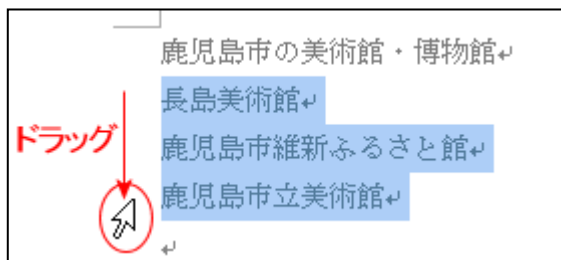

3. [ホーム]タブの[段落]グループの[箇条書き]の▼ボタンをクリックして[行頭文字ライブラリ]から選択します。

4 選択していたところが箇条書きになりました。

入力しながら箇条書きの設定にする・・・方法・・・

1 箇条書きにするところで、[ホーム]タブの[段落]グループの[箇条書き]の▼ボタンをクリックして[行頭文字ライブラリ]から選択します。

2.選択した行頭文字が入力されますので、続けて入力します。

3.入力して[Enter]キーを打鍵すると、次の行に行頭文字が入力されます。

・箇条書きの解除と段落番号の解除方法は同じような操作となります。

- 1.解除したい部分を選択します。
- 2.[箇条書き]ボタンをクリックして解除します。段落番号の場合は隣の[段落番号]ボタンをクリックします。

・文章を入力してから段落番号を付ける

- 1.以下のように入力されています。箇条書きにするところを選択します。
- 2.段落番号を付けるところを選択します。