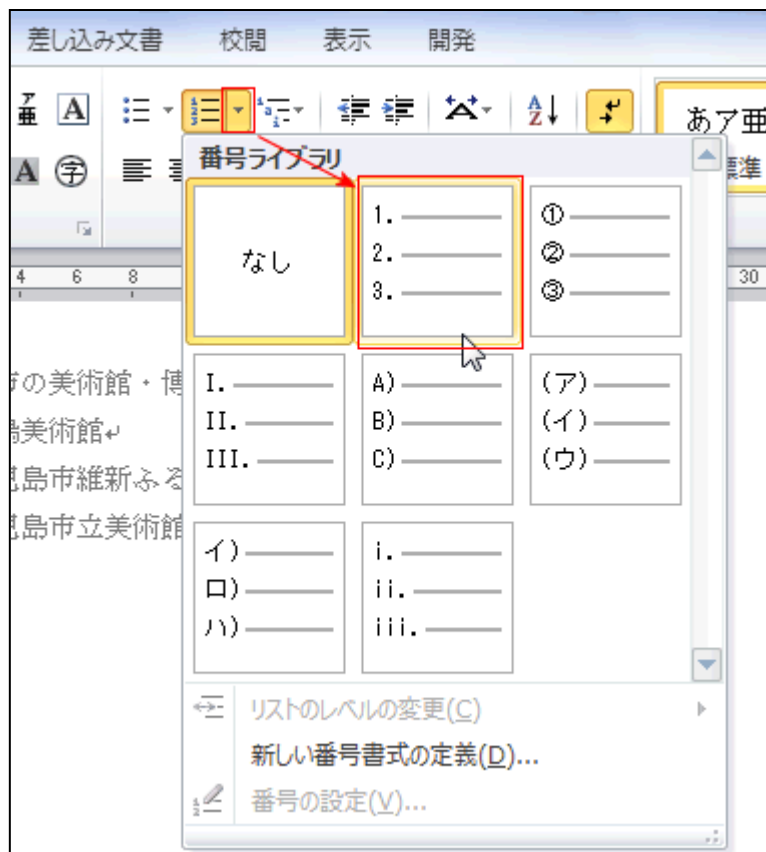

3.[ホーム]タブの[段落]グループの[段落番号]の▼ボタンをクリックして[番号ライブラリ]から選択します。

4.選択していたところに段落番号が付きました。

- 鹿児島市の美術館・博物館↵
1. → 長嶋美術館↵
2. → 鹿児島市維新ふるさと館↵
3. → 鹿児島市立美術館↵
- ↵