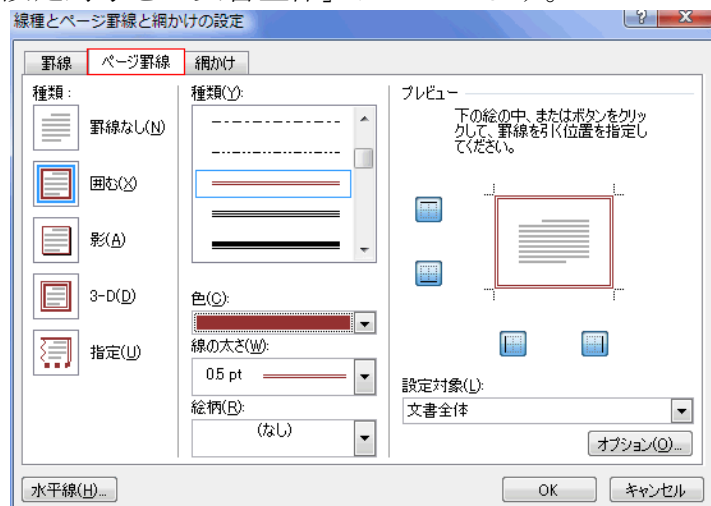

意地悪だけれどコピーはできるかな～？

Web 記事をそのままです。

ページ罫線を設定する

ページ罫線を使うと、文書全体を罫線や絵柄で囲むことができます。 1.[ページレイアウト]タブの[ページの背景]グループにある[ページ罫線]を実行します。

または、[ホーム]タブの[段落]グループにある[罫線]→[線種とページ罫線と網かけの設定]を実行します。

2.[ページ罫線]タブで囲み方や線種

の種類などを設定します。設定対象を「文書全体」にしています。

□

* ページ罫線の位置は本文を基準にするか

ページの端を基準にするかを設定できます。

* 印刷するプリンタによってはページ端が印刷できない領域があるもの

もあり、ページ罫線が印刷されないことがあります。

そのような場合は下記の「基準」を「本文」にするとよいでしょう。

1. [ページ罫線] タブの [オプション] ボタンをクリックします。

2. [基準] で「本文」または「ページの端」を選択し、余白を設定します。