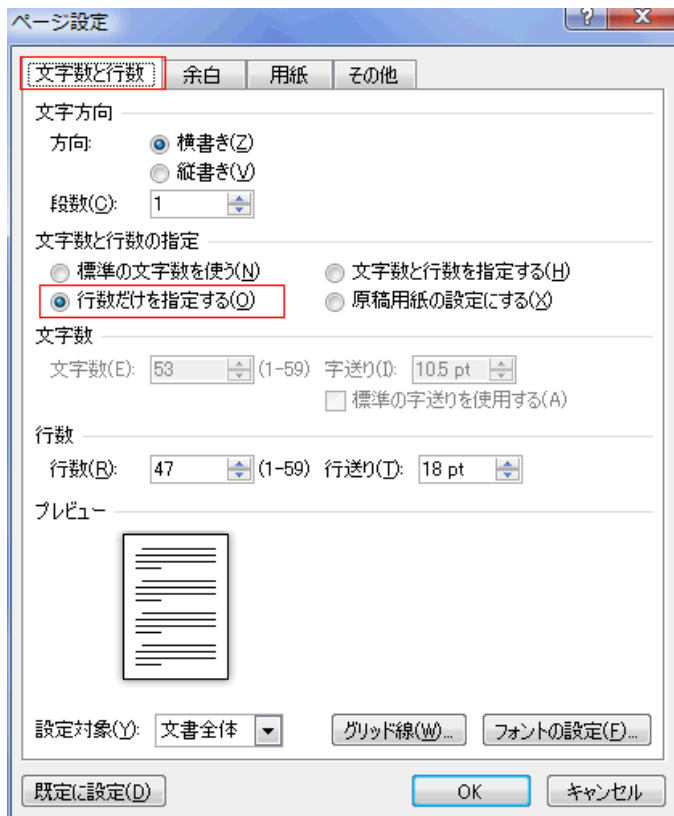

いるか塾資料
No.2015-8-25
発行 2015-8-25
小林利治

ワード 2007～2010 基本講座

文字数と行数の設定

1.[ページレイアウト]タブの[ページ設定]グループにある「ダイアログボックス起動ツール」をクリックします。

2.[ページ設定]ダイアログボックスの[文字数と行数]タブを選択します。

初期値では「行数だけを指定する」にチェックが入っていて、行数だけが指定できます。

余白の設定

○[ページ レイアウト]タブの「ページ設定」グループにある[余白]ボタンをクリックし、表示されたリストから適切なものを選択します。