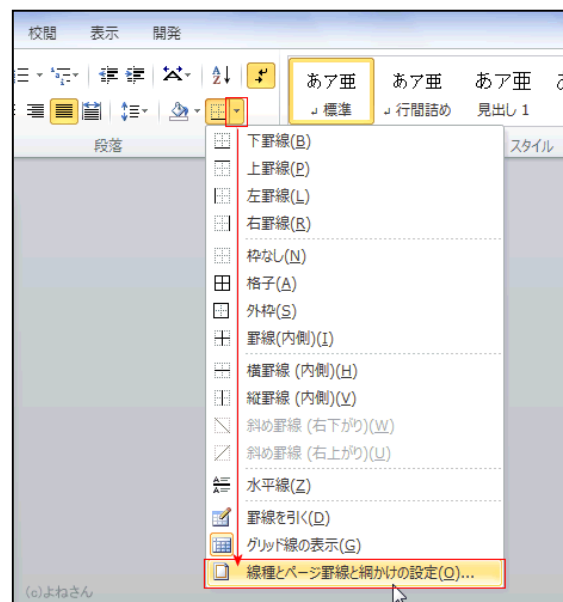

意地悪だけれどコピーはできるかな～？

Web 記事をそのままです。

ページ罫線を設定する

ページ罫線を使うと、文書全体を罫線や絵柄で囲むことができます。 1.[ページレイアウト]タブの[ページの背景]グループにある[ページ罫線]を実行します。

または、[ホーム]タブの[段落]グループにある[罫線]→[線種とページ罫線と網かけの設定]を実行します。

2.[ページ罫線]タブで囲み方や線種

の種類などを設定します。設定対象を「文書全体」にしています。

□

* ページ罫線の位置は本文を基準にするか

ページの端を基準にするかを設定できます。

* 印刷するプリンタによってはページ端が印刷できない領域があるもの

もあり、ページ罫線が印刷されないことがあります。

そのような場合は下記の「基準」を「本文」にするとよいでしょう。

1. [ページ罫線] タブの [オプション] ボタンをクリックします。

2. [基準] で「本文」または「ページの端」を選択し、余白を設定します。