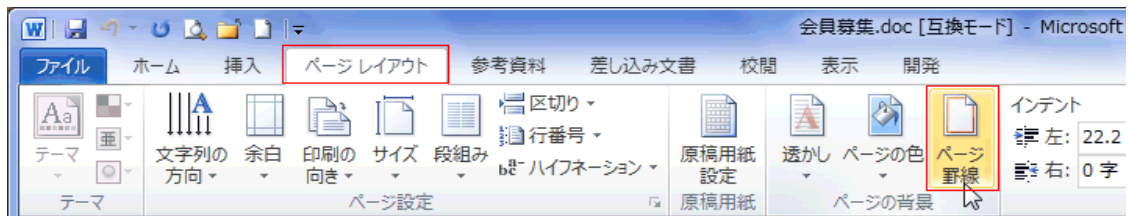

意地悪だけれどコピーはできるかな～？

Web 記事をそのままです。

ページ罫線を設定する

ページ罫線を使うと、文書全体を罫線や絵柄で囲むことができます。 1.[ページレイアウト]タブの[ページの背景]グループにある[ページ罫線]を実行します。

または、[ホーム]タブの[段落]グループにある[罫線]→[線種とページ罫線と網かけの設定]を実行します。

2.[ページ罫線]タブで囲み方や線種

の種類などを設定します。設定対象を「文書全体」にしています。